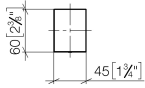

## Blende - Schwarz matt

---

11 001 980

mm [inches]

Blende - Schwarz matt

---

11 001 980

Ersatzteilstückliste