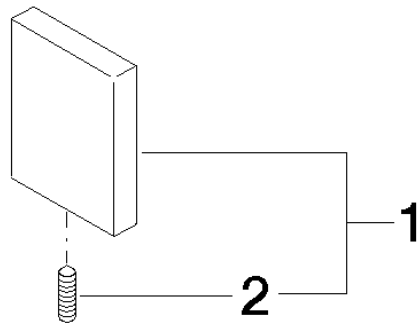

## Blende - Schwarz matt

---

11 001 980

mm [inches]

Blende - Schwarz matt

---

11 001 980

Ersatzteilstückliste